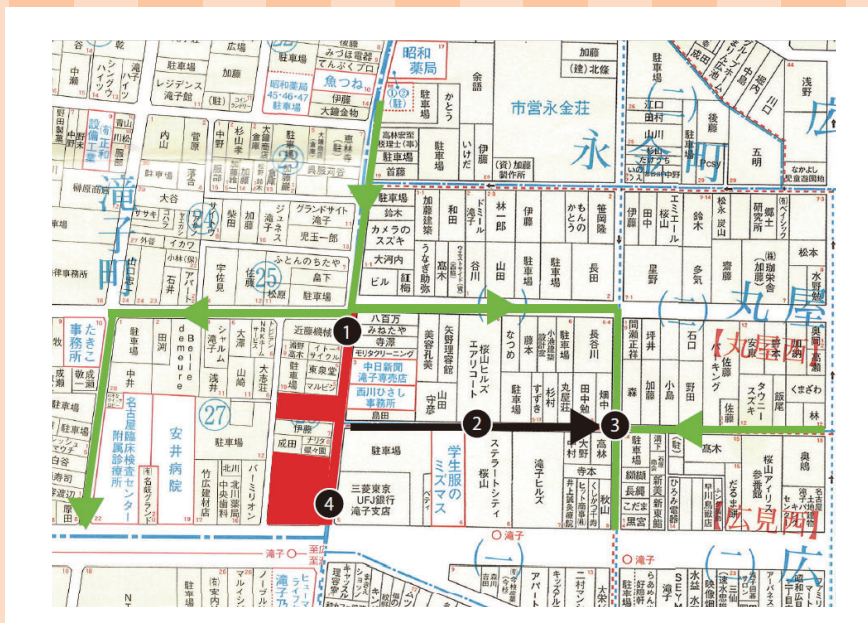

イベントにご来場する方へ

- 発熱症状や咳など体調がすぐれない場合はご来場をお控えください。
- マスクの着用・消毒液持参などご自身での感染防止対策をお願いします。
- 飲食スペースや各ブースではソーシャルディスタンスに気をつけてください。
- スタッフの感染リスク軽減のためごみの持ち帰りにご協力ください。

道路封鎖のご案内

開催日当日は会場になる公道を、封鎖いたします。ご迷惑をおかけしますが、ご協力のほどよろしくお願い申し上げます。

- **会場** 車両進入禁止
  9:00 ~ 16:00
- **警備員配置**
  御器所・村雲 消防団皆様
- **迂回路**
- **一方通行一時解除**
  (9:00 ~ 16:00)

🎃 滝子マルシェ協賛企業様一覧 🎃

- 愛知スズキ販売株式会社
- トヨタカーラ名古屋荒畑店
- 株式会社 アトコ
- 学研名芸クリエイツ教室
- 医療法人安正会 安井病院
- たきこ歯科
- 滝子商店街振興組合

- はまじまクリニック
- あんどらキッズクリニック
- わたなべ皮ふクリニック
- インターアクトスペースWits
- kocchi.
- 国際電業株式会社
- B&Dドラッグストア滝子店
- イトウサイクル
- 碧海信用金庫名古屋支店
- 有限会社ステージ
- 八百万